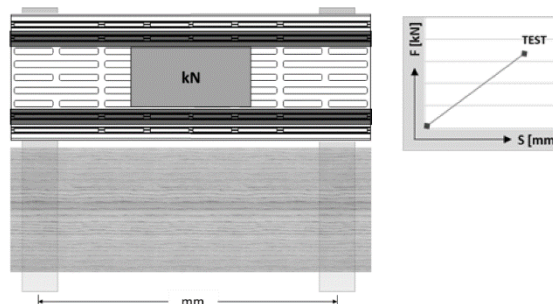

Produktbeskrivelse

Kebony Ventilasjonsprofil skal installeres med tilhørende Støttelist for Ventilasjons Profil. Produktet kan brukes sammen med alle typer terrassebord med tykkelse >21 mm. Kebony Ventilasjons Profil gir forbedret ventilasjon og drenering på terrassekonstruksjoner. Hvis produktet installeres inntil en vertikal flate som for eksempel fasade, dør eller vindu, reduseres vannsprut og man minimerer smuss og missfarging.

Fordeler

- Rask og enkel installasjon
- Gir forbedret ventilasjon
- Gir forbedret drenering
- Beskytter fasaden

Generell informasjon

Materiale	Aluminium EN AW-6060 T66 [EN755]	
Overflate	2741 Kebony Ventilations Profil 2742 Støttelist for Ventilations Profil	Aluminium anodisert E6/EV1 Aluminium blank finish
Dimensjoner	2741 Kebony Ventilations Profil 2742 Støttelist for Ventilations Profil	L 1200 x B 151 x H 20 mm L 1880 x B 17 x H 18 mm

Kompresjons test

Grenseverdiene bestemmes i belastningsretningen for kompresjon. De mekaniske egenskapene, bæreevne og deformasjonsoppførselen ble bestemt ved en systemtest med en trykkfordelingsplate 100 x 240 mm (skoavtrykksstørrelse).
Måte hastighet 4,00 mm/min

Last test		Uten ende til ende skjøt					
F Force (kN), S Deformation (mm)		F	S	F	S	Fmax	S
Substructure	Senter distanse 450 mm	5,34	3	7,21	4	10,12	6
	Senter distanse 500 mm	4,25	3	5,41	4	7,17	6
	Senter distanse 600 mm	2,29	3	2,89	4	3,93	6