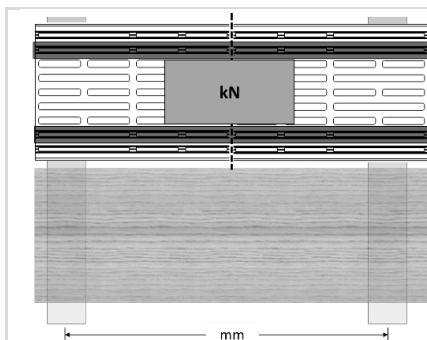

Kompresjons test

Grenseverdiene bestemmes i belastningsretningen for kompresjon. De mekaniske egenskapene, bæreevne og deformasjonsoppførselen ble bestemt ved en systemtest med en trykkfordelingsplate 100 x 240 mm (skoavtrykksstørrelse).
Måte hastighet 4,00 mm/min

Last test		Uten ende til ende skjøt					
F Force (kN), S Deformation (mm)		F	S	F	S	Fmax	S
Substructure	Senter distanse 450 mm	5,34	3	7,21	4	10,12	6
	Senter distanse 500 mm	4,25	3	5,41	4	7,17	6
	Senter distanse 600 mm	2,29	3	2,89	4	3,93	6

Trykkfordelings plate 100 x 240 mm

Produktdatablad

10.10.2023

Art. Nr. 2741, 2742

Kebony Norge AS

+47 06125

www.kebony.com

info@kebony.com

Last test		Men ende til ende skjõt					
F Force (kN), S Deformation (mm)		F	S	F	S	Fmax	S
Substructure	Center distance 450 mm	3,19	3	4,68	4	6,88	6
	Center distance 500 mm	2,95	3	3,63	4	4,46	6
	Center distance 600 mm	1,59	3	2,00	4	2,51	6