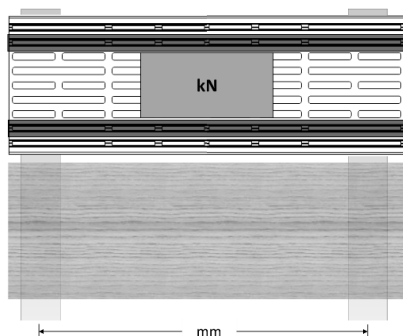

Fordeler

- Rask og enkel installasjon
- Gir forbedret ventilasjon
- Gir forbedret drenering
- Beskytter fasaden

Generell informasjon

Materiale	Aluminium EN AW-6060 T66 [EN755]	
Overflate	2741 Kebony Ventilations Profil 2742 Støttelist for Ventilations Profil	Aluminium anodisert E6/EV1 Aluminium blank finish
Dimensjoner	2741 Kebony Ventilations Profil 2742 Støttelist for Ventilations Profil	L 1200 x B 151 x H 20 mm L 1880 x B 17 x H 18 mm

Kompresjons test

Grenseverdiene bestemmes i belastningsretningen for kompresjon. De mekaniske egenskapene, bæreevne og deformasjonsoppførselen ble bestemt ved en systemtest med en trykkfordelingsplate 100 x 240 mm (skoavtrykksstørrelse).
Måte hastighet 4,00 mm/min

Last test		Uten ende til ende skjøt					
F Force (kN), S Deformation (mm)		F	S	F	S	Fmax	S
Substructure	Senter distanse 450 mm	5,34	3	7,21	4	10,12	6
	Senter distanse 500 mm	4,25	3	5,41	4	7,17	6
	Senter distanse 600 mm	2,29	3	2,89	4	3,93	6