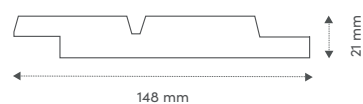

Kebony Character D- fals 75° med spor

21x148mm #2596