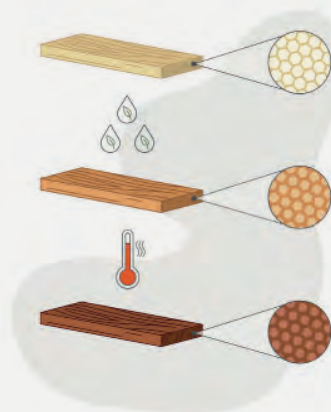

Dually Modified™ trevirke

Kebony revolusjonerer treforedling med en patentert teknikk som gir en stor forbedring av trevirkets styrke og varighet. Denne innovative prosessen innebærer impregnering med en biobasert væske som setter i gang to viktige omdanningsprosesser i trecellene samtidig.