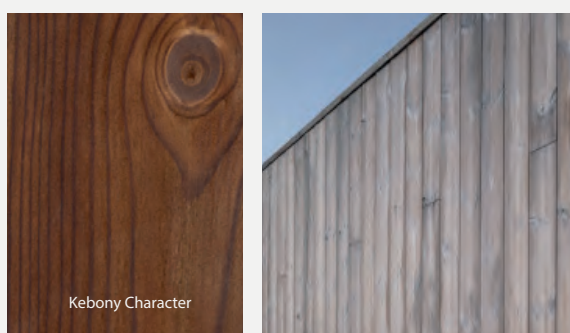

Én teknologi, to utførelser

Ulike prosjekter krever ulike løsninger. Kebony tilbyr to utførelser som gir forskjellig utseende og design. Å velge mellom disse er ofte et spørsmål om personlig smak, arkitektur og preferanser.

Kebony Character

Kebony Character har et rustikt særpreg og er laget av FSC® sertifisert nordisk furu. Character har kvist og ubehandlet kjerneved og kan kappes til ønsket lengde. Endene skal endeforsegles.